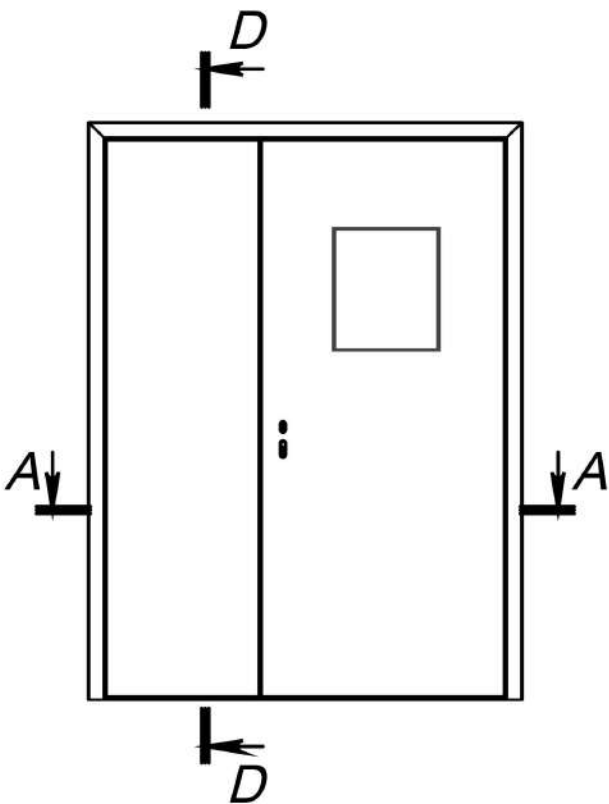

Дверь угловая 2-польная с порогом

Монтажный зазор - 5-15мм

B (1 : 2)

D-D (1 : 10)

Монтажный зазор - 5-15мм

E (1 : 5)

G (1 : 5)

A-A (1 : 10)