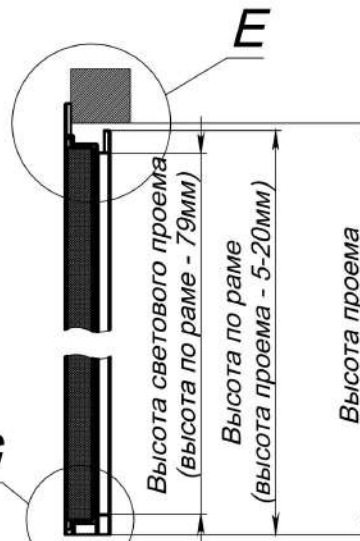

Дверь угловая 2-польная с порогом

Монтажный зазор - 5-15мм

B (1 : 2)

D-D (1 : 10)

Монтажный зазор - 5-15мм

E (1 : 5)

G (1 : 5)

A-A (1 : 10)

Инв. № подл.	Подп. и дата
Взам. инв. №	Инв. № дубл.
Подп. и дата	15.02.2021
Подп. и дата	15.02.2021

Изм.	Лист	№ докум.	Подп.	Дата
------	------	----------	-------	------

Дверь угловая 2-польная с порогом