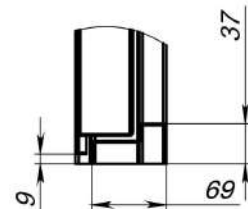

Дверь угловая 2-польная с порогом

Монтажный зазор - 5-15мм

B (1 : 2)

D-D (1 : 10)

Монтажный зазор - 5-15мм

E (1 : 5)

G (1 : 5)

A-A (1 : 10)