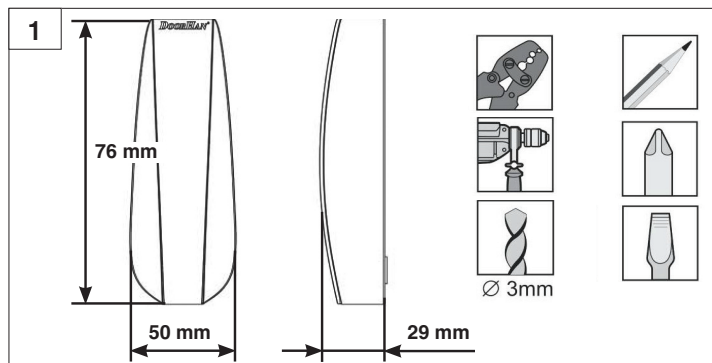

Характеристики / Characteristics	Значение / Value
Технология / Technology	Инфракрасный / Infrared
Зона действия* / Operating range*	≤ 40 m
Электропитание / Supply voltage	12/24 V DC
Длина волны / Wave length	940 nm
Ток потребления / Current consumption	40 mA (TX), 13 mA (RX)
Угол автоматического выравнивания / Automatic alignment angle	< ±10°
Температурный диапазон / Operating temperature	-40...+70 °C
Выход реле / Relay output	1 A max, 30 V

* 25 м рекомендуется для устойчивой работы. В плохую погоду (туман, дождь, пыль и др.) зона действия может уменьшаться на 30 %. / It's recommended to keep the distance of 25 m (maximum) to ensure stable operation of the devices. However, under bad weather conditions (fog, rain, dust) the distance can be reduced by 30 %.

Избегайте попадания прямых солнечных лучей на фотоэлементы для стабильной работы. Избегайте установки других инфракрасных излучателей в пределах эффективного расстояния приёмника / Protect the photocells from direct sunlight to ensure their stable operation. Do not install other infrared emitters within the operating range of the receiver.