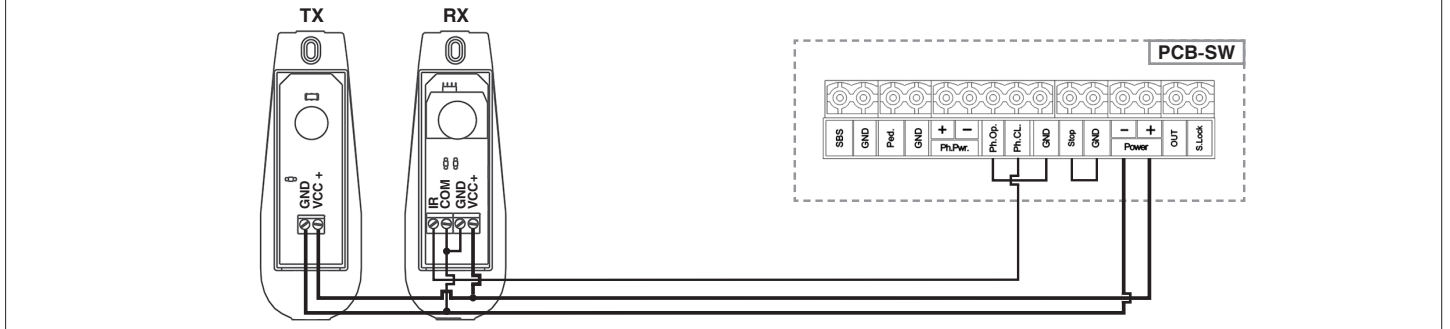

SWING 4000/3000/5000(PRO), ARM 320(PRO)