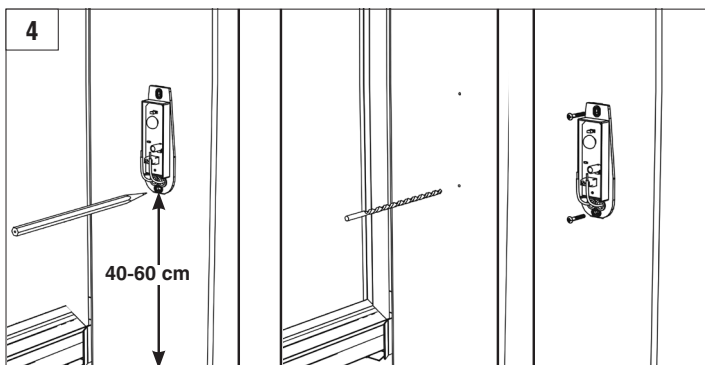

Характеристики / Characteristics	Значение / Value
Технология / Technology	Инфракрасный / Infrared
Зона действия* / Operating range*	≤ 40 m
Электропитание / Supply voltage	12/24 V DC
Длина волны / Wave length	940 nm
Ток потребления / Current consumption	40 mA (TX), 13 mA (RX)
Угол автоматического выравнивания / Automatic alignment angle	< ±10°
Температурный диапазон / Operating temperature	-40...+70 °C
Выход реле / Relay output	1 A max, 30 V

* 25 м рекомендуется для устойчивой работы. В плохую погоду (туман, дождь, пыль и др.) зона действия может уменьшаться на 30 %. / It's recommended to keep the distance of 25 m (maximum) to ensure stable operation of the devices. However, under bad weather conditions (fog, rain, dust) the distance can be reduced by 30 %.

Избегайте попадания прямых солнечных лучей на фотоэлементы для стабильной работы. Избегайте установки других инфракрасных излучателей в пределах эффективного расстояния приёмника / Protect the photocells from direct sunlight to ensure their stable operation. Do not install other infrared emitters within the operating range of the receiver.