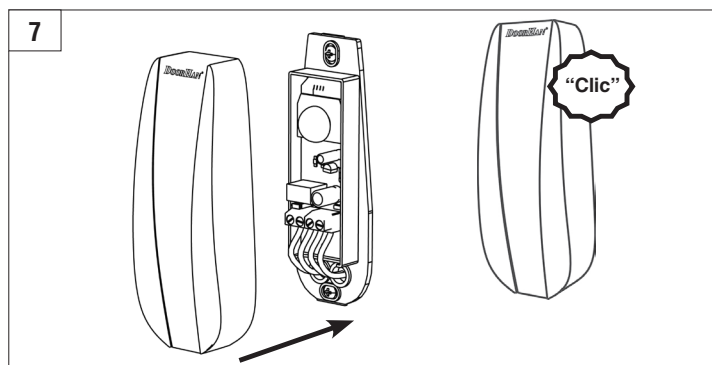

Характеристики / Characteristics	Значение / Value
Технология / Technology	Инфракрасный / Infrared
Зона действия* / Operating range*	≤ 40 m
Электропитание / Supply voltage	12/24 V DC
Длина волны / Wave length	940 nm
Ток потребления / Current consumption	40 mA (TX), 13 mA (RX)
Угол автоматического выравнивания / Automatic alignment angle	< ±10°
Температурный диапазон / Operating temperature	-40...+70 °C
Выход реле / Relay output	1 A max, 30 V

* 25 м рекомендуется для устойчивой работы. В плохую погоду (туман, дождь, пыль и др.) зона действия может уменьшаться на 30 %. / It's recommended to keep the distance of 25 m (maximum) to ensure stable operation of the devices. However, under bad weather conditions (fog, rain, dust) the distance can be reduced by 30 %.

Избегайте попадания прямых солнечных лучей на фотоэлементы для стабильной работы. Избегайте установки других инфракрасных излучателей в пределах эффективного расстояния приёмника / Protect the photocells from direct sunlight to ensure their stable operation. Do not install other infrared emitters within the operating range of the receiver.