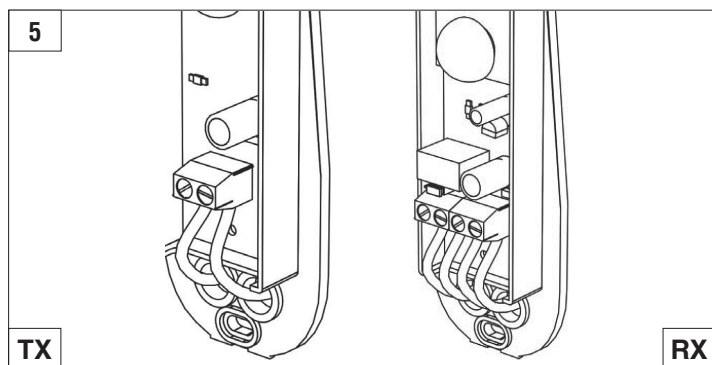

Характеристики / Characteristics	Значение / Value
Технология / Technology	Инфракрасный / Infrared
Зона действия* / Operating range*	≤ 40 m
Электропитание / Supply voltage	12/24 V DC
Длина волны / Wave length	940 nm
Ток потребления / Current consumption	40 mA (TX), 13 mA (RX)
Угол автоматического выравнивания / Automatic alignment angle	< ±10°
Температурный диапазон / Operating temperature	-40...+70 °C
Выход реле / Relay output	1 A max, 30 V

* 25 м рекомендуется для устойчивой работы. В плохую погоду (туман, дождь, пыль и др.) зона действия может уменьшаться на 30 %. / It's recommended to keep the distance of 25 m (maximum) to ensure stable operation of the devices. However, under bad weather conditions (fog, rain, dust) the distance can be reduced by 30 %.

Избегайте попадания прямых солнечных лучей на фотоэлементы для стабильной работы. Избегайте установки других инфракрасных излучателей в пределах эффективного расстояния приёмника / Protect the photocells from direct sunlight to ensure their stable operation. Do not install other infrared emitters within the operating range of the receiver.