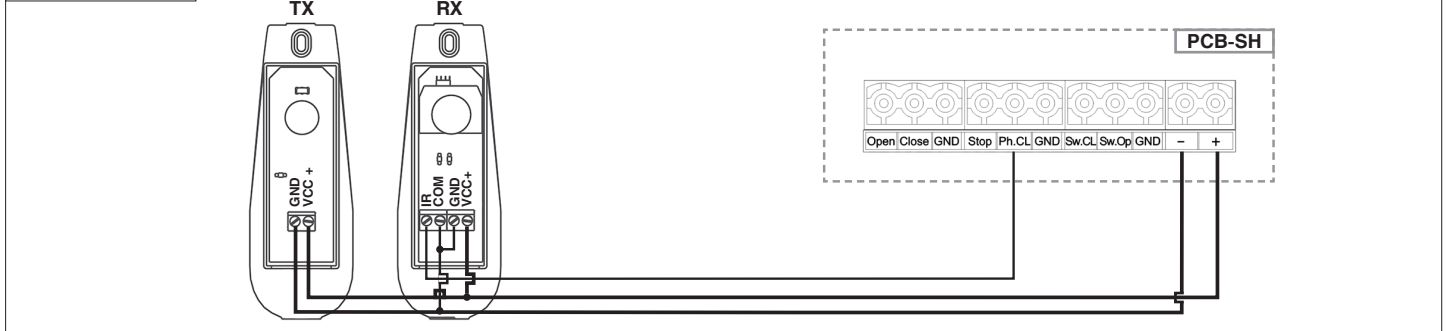

BARRIER N, BARRIER PRO, SLIDING 500/800/1300/2100(PRO)

SWING 4000/3000/5000(PRO), ARM 320(PRO)

SHAFT 20/30/50

SHAFT 60/120/200

SECTIONAL PA-500/800PRO/1000PRO/1200

DOORHAN[®]

Компания DoorHan благодарит вас за приобретение нашей продукции. Мы надеемся, что вы останетесь довольны качеством данного изделия.