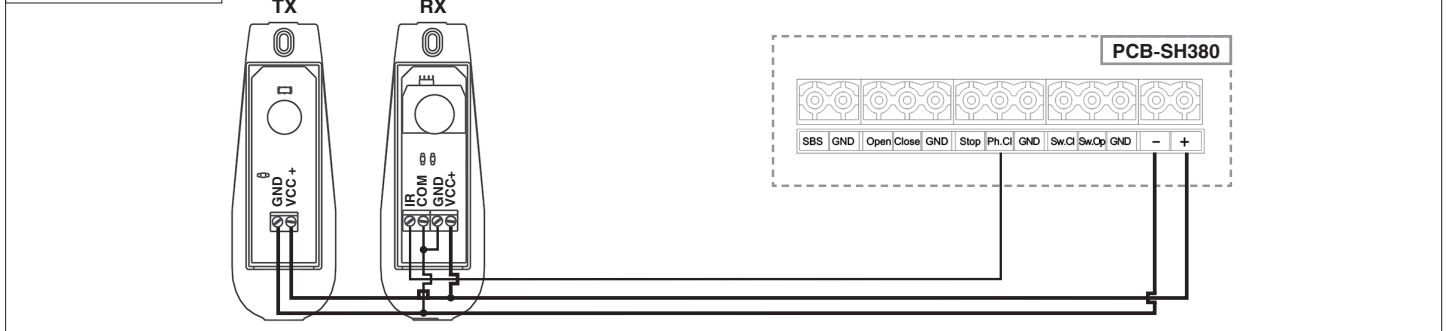

BARRIER N, BARRIER PRO, SLIDING 500/800/1300/2100(PRO)

SWING 4000/3000/5000(PRO), ARM 320(PRO)

SHAFT 20/30/50

SHAFT 60/120/200

SECTIONAL PA-500/800PRO/1000PRO/1200

DOORHAN[®]

Компания DoorHan благодарит вас за приобретение нашей продукции. Мы надеемся, что вы останетесь довольны качеством данного изделия.