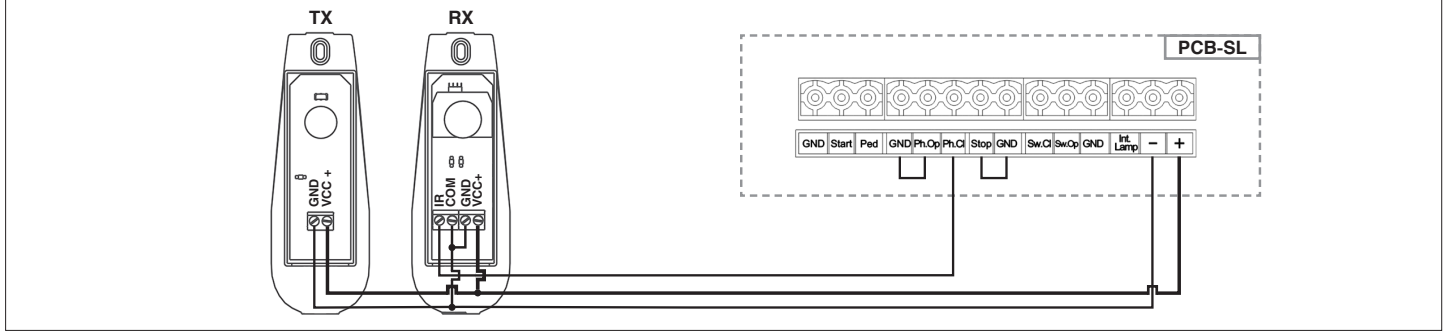

BARRIER N, BARRIER PRO, SLIDING 500/800/1300/2100(PRO)