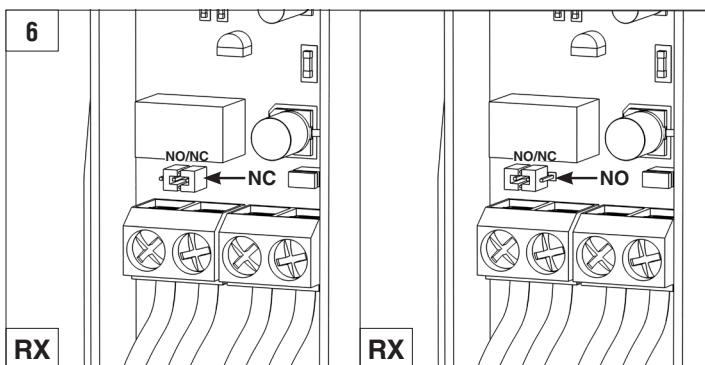

Характеристики / Characteristics	Значение / Value
Технология / Technology	Инфракрасный / Infrared
Зона действия* / Operating range*	≤ 40 m
Электропитание / Supply voltage	12/24 V DC
Длина волны / Wave length	940 nm
Ток потребления / Current consumption	40 mA (TX), 13 mA (RX)
Угол автоматического выравнивания / Automatic alignment angle	< ±10°
Температурный диапазон / Operating temperature	-40...+70 °C
Выход реле / Relay output	1 A max, 30 V

* 25 м рекомендуется для устойчивой работы. В плохую погоду (туман, дождь, пыль и др.) зона действия может уменьшаться на 30 %. / It's recommended to keep the distance of 25 m (maximum) to ensure stable operation of the devices. However, under bad weather conditions (fog, rain, dust) the distance can be reduced by 30 %.

Избегайте попадания прямых солнечных лучей на фотоэлементы для стабильной работы. Избегайте установки других инфракрасных излучателей в пределах эффективного расстояния приёмника / Protect the photocells from direct sunlight to ensure their stable operation. Do not install other infrared emitters within the operating range of the receiver.