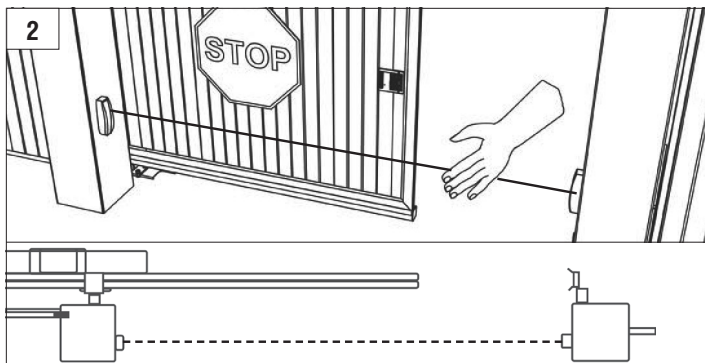

Характеристики / Characteristics	Значение / Value
Технология / Technology	Инфракрасный / Infrared
Зона действия* / Operating range*	≤ 40 m
Электропитание / Supply voltage	12/24 V DC
Длина волны / Wave length	940 nm
Ток потребления / Current consumption	40 mA (TX), 13 mA (RX)
Угол автоматического выравнивания / Automatic alignment angle	< ±10°
Температурный диапазон / Operating temperature	-40...+70 °C
Выход реле / Relay output	1 A max, 30 V

* 25 м рекомендуется для устойчивой работы. В плохую погоду (туман, дождь, пыль и др.) зона действия может уменьшаться на 30 %. / It's recommended to keep the distance of 25 m (maximum) to ensure stable operation of the devices. However, under bad weather conditions (fog, rain, dust) the distance can be reduced by 30 %.

Избегайте попадания прямых солнечных лучей на фотоэлементы для стабильной работы. Избегайте установки других инфракрасных излучателей в пределах эффективного расстояния приёмника / Protect the photocells from direct sunlight to ensure their stable operation. Do not install other infrared emitters within the operating range of the receiver.