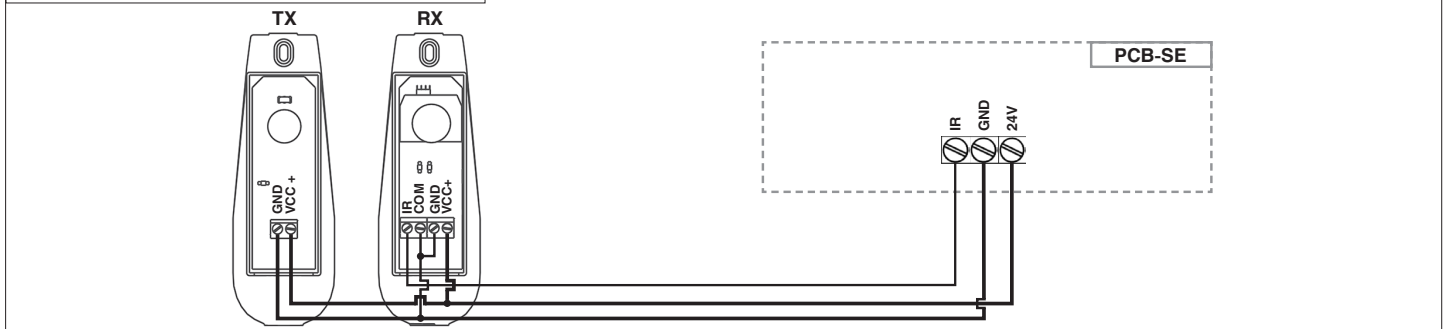

BARRIER N, BARRIER PRO, SLIDING 500/800/1300/2100(PRO)

SWING 4000/3000/5000(PRO), ARM 320(PRO)

SHAFT 20/30/50

SHAFT 60/120/200

SECTIONAL PA-500/800PRO/1000PRO/1200

DOORHAN[®]

Компания DoorHan благодарит вас за приобретение нашей продукции. Мы надеемся, что вы останетесь довольны качеством данного изделия.