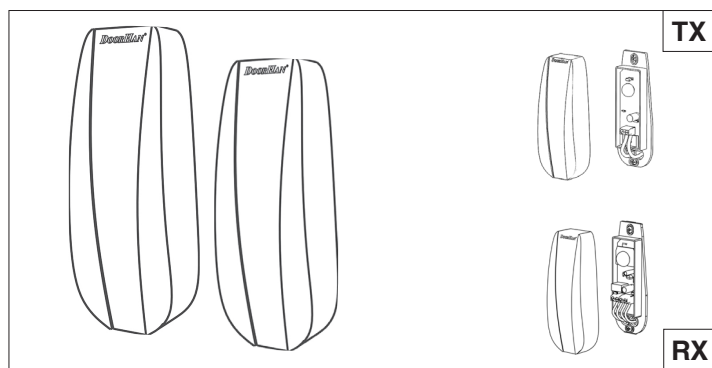

DOORHAN®

**ФОТОЭЛЕМЕНТЫ
PHOTOCELL-N**

**PHOTOCELL-N
Photoelectric Cells**

Руководство по монтажу
Installation Manual

© DoorHan, 11.2019

Характеристики / Characteristics	Значение / Value
Технология / Technology	Инфракрасный / Infrared
Зона действия* / Operating range*	≤ 40 m
Электропитание / Supply voltage	12/24 V DC
Длина волны / Wave length	940 nm
Ток потребления / Current consumption	40 mA (TX), 13 mA (RX)
Угол автоматического выравнивания / Automatic alignment angle	< ±10°
Температурный диапазон / Operating temperature	-40...+70 °C
Выход реле / Relay output	1 A max, 30 V