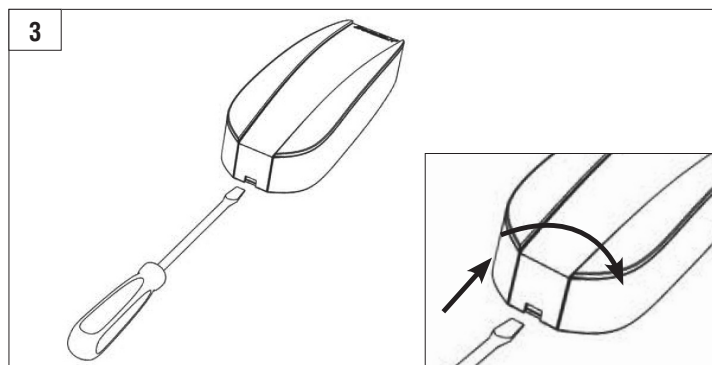

Характеристики / Characteristics	Значение / Value
Технология / Technology	Инфракрасный / Infrared
Зона действия* / Operating range*	≤ 40 m
Электропитание / Supply voltage	12/24 V DC
Длина волны / Wave length	940 nm
Ток потребления / Current consumption	40 mA (TX), 13 mA (RX)
Угол автоматического выравнивания / Automatic alignment angle	< ±10°
Температурный диапазон / Operating temperature	-40...+70 °C
Выход реле / Relay output	1 A max, 30 V

* 25 м рекомендуется для устойчивой работы. В плохую погоду (туман, дождь, пыль и др.) зона действия может уменьшаться на 30 %. / It's recommended to keep the distance of 25 m (maximum) to ensure stable operation of the devices. However, under bad weather conditions (fog, rain, dust) the distance can be reduced by 30 %.

Избегайте попадания прямых солнечных лучей на фотоэлементы для стабильной работы. Избегайте установки других инфракрасных излучателей в пределах эффективного расстояния приёмника / Protect the photocells from direct sunlight to ensure their stable operation. Do not install other infrared emitters within the operating range of the receiver.